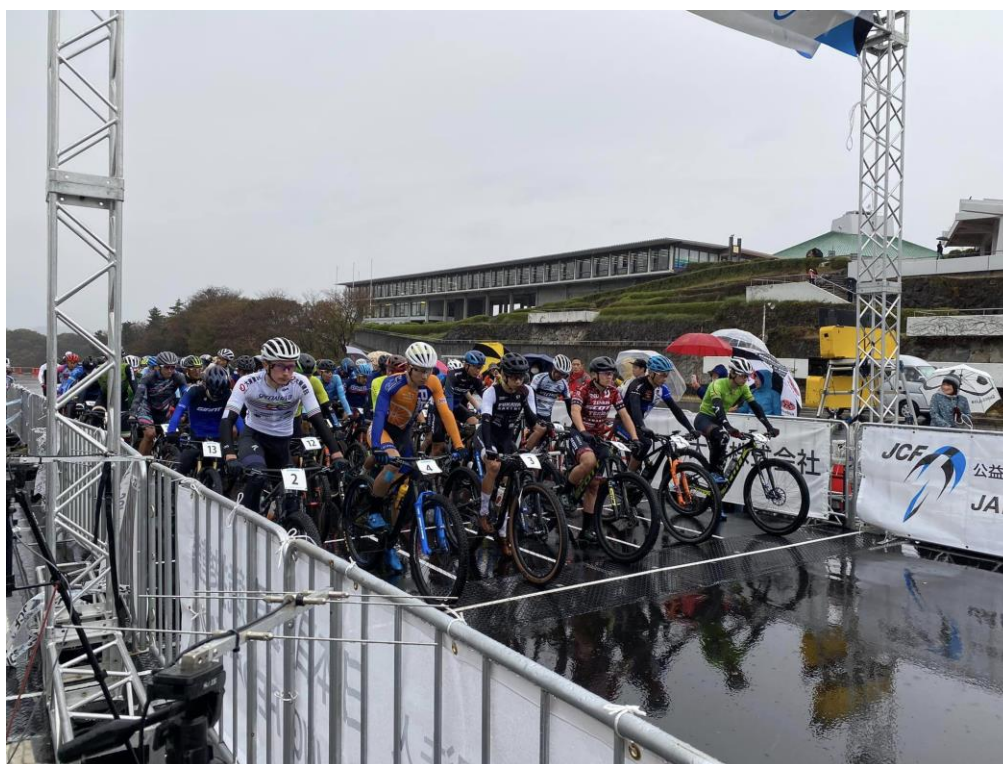

全日本マウンテンバイク (XC0)

jcf.or.jp/events/全日本選手権自転車競技大会-mtb(xco/?category=mtb